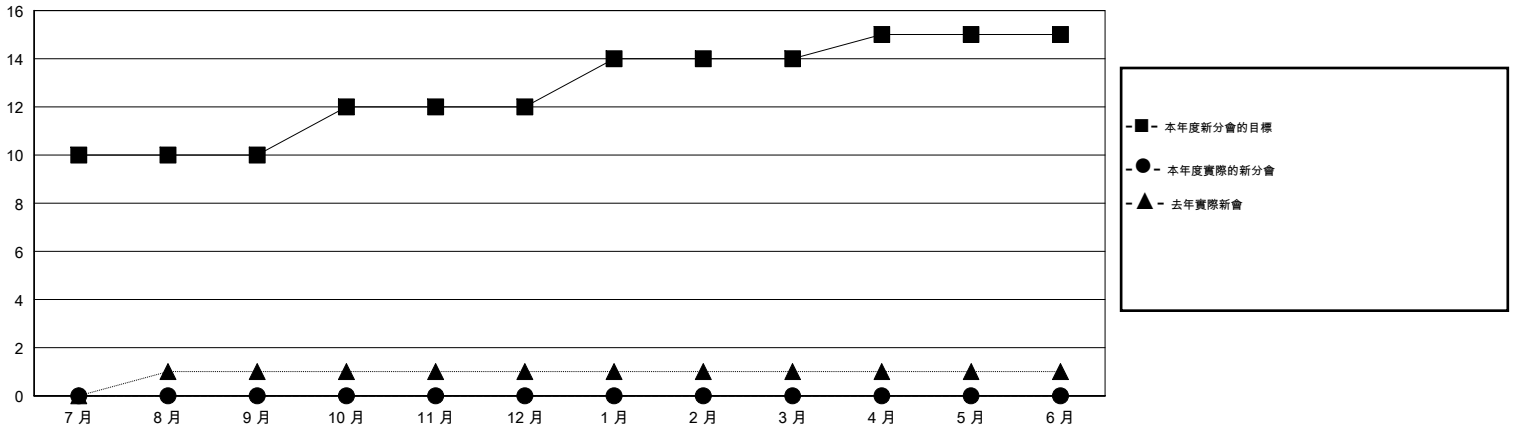

MONTHLY MEMBERSHIP PROGRESS REPORT

District 300C1

Results as of: 6/30/2016

GMT: PEI-JEN CHEN

地點 REP OF CHINA

GMT憲章區 5

分會				
成果 2016-2017				
季	新分會目標	新會	會員流失的分會	淨增/減
7月/8月/9月	10	0	0	0
10月/11月/12月	2	0	0	0
1月/2月/3月	2	0	0	0
4月/5月/6月	1	0	0	0

位會員@每位須繳				
成果 2016-2017				
季	新會員目標	增加的授證/新會員	退會人數	淨增/減
7月/8月/9月	350	0	0	0
10月/11月/12月	60	0	0	0
1月/2月/3月	60	0	0	0
4月/5月/6月	30	0	0	0

目標與實際新會累積