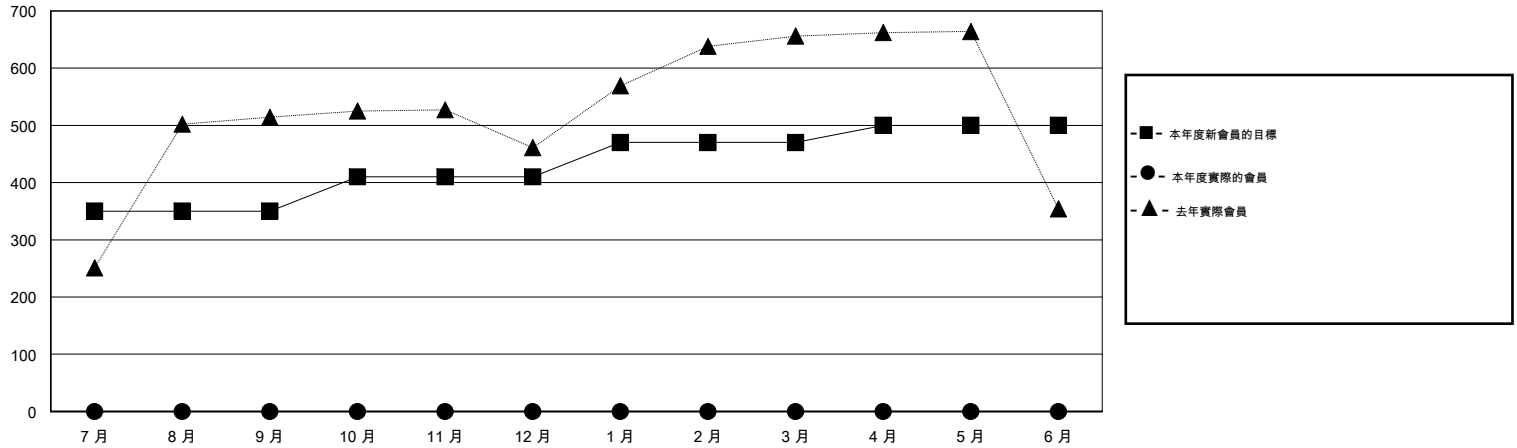

目標和實際會員累積

已取消的分會: 0	0 CLUBS OF 0 增添1位或以上的會員	性別分佈
		男 0 (100.00%)
		女 0 (100.00%)
放棄的會員	點擊這裡取得健康評估資料	家庭單位會員 0
過世 0		戶長 0
分會已取消 0		非戶長 0
其他 0		
總計 0